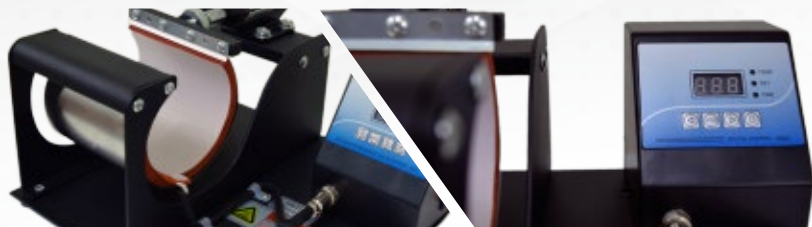

- 1 Prensa para tazas de 11 oz, calor uniforme.
- 2 Controlador de temperatura y tiempo digital

CARACTERÍSTICAS TÉCNICAS

STM 1SM

Tamaño máximo de impresión	11 oz
Rango de Temperatura	0-200 °C
Rango de tiempo	0-999 segundos
Potencia	300 W
Voltaje	110 V
Pantalla	Digital
Controlador de tiempo	Digital
Tamaño del paquete	38 x 34 x 33 cm
Peso bruto	6.4 kg

Incluye

Plancha de calor STM1SM
Cable corriente
1 año de garantía

Útil para: Sublimación

Materiales a sublimar:
Tazas para sublimación

Plancha para
Sublimación